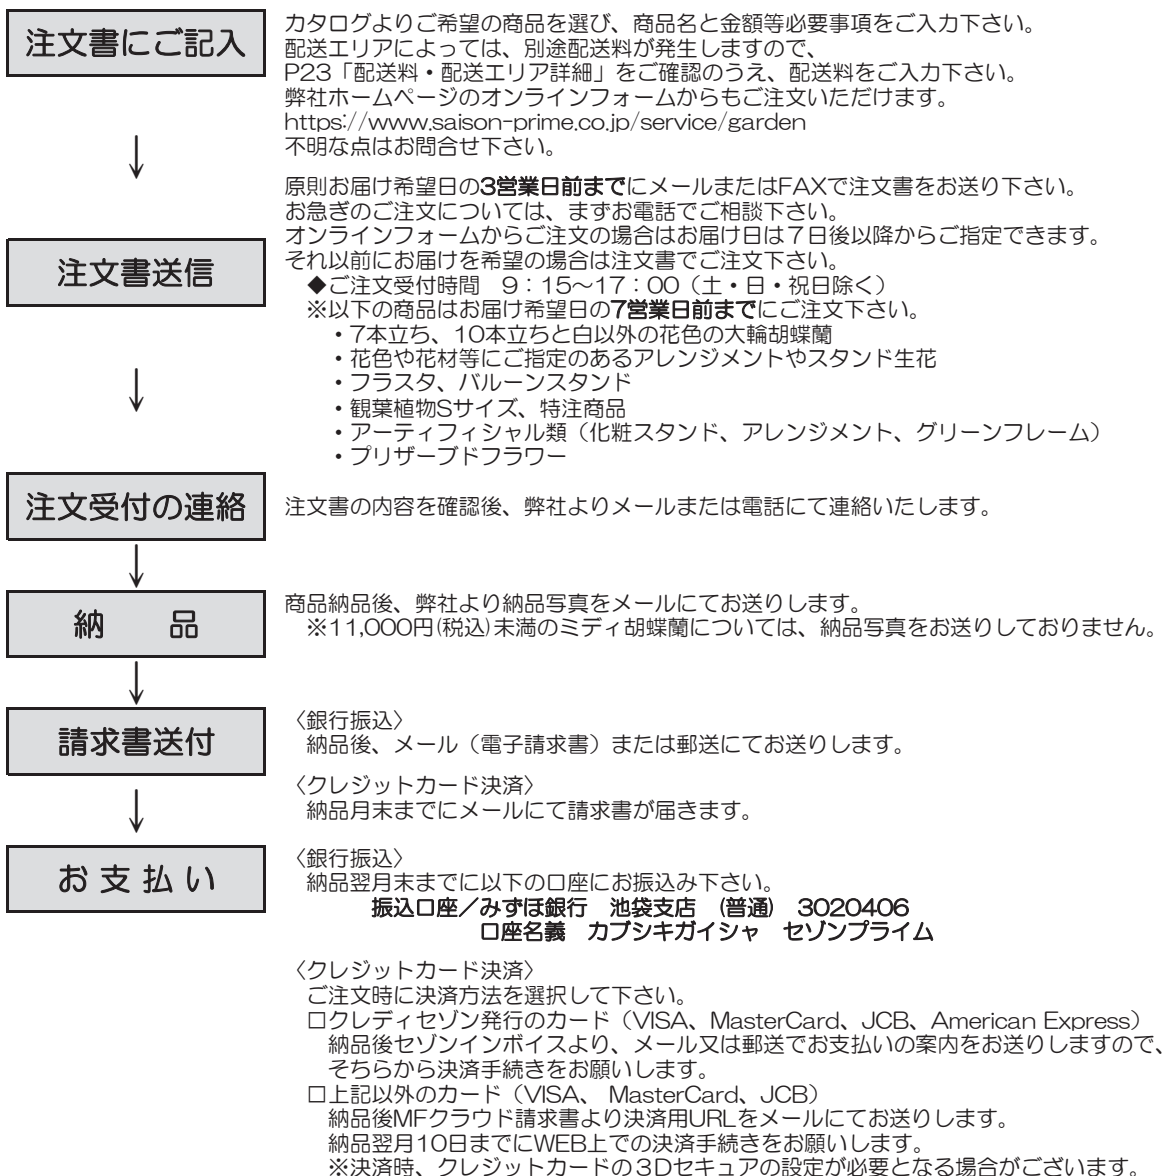

ご注文の流れ

キャンセルポリシー

以下のキャンセルポリシーにご同意頂いたうえで、ご注文下さい。

■キャンセルについて お届け日7日前～出荷前：合計金額の80% (商品出荷後の場合は、合計金額の100%)

※以下の商品はお届け日の7日前以前のキャンセルであっても合計金額の100%を請求させていただきます。

- ・7本立ち、10本立ちと白以外の花色の大輪胡蝶蘭
- ・花色や花材等にご指定のあるアレンジメントやスタンド生花
- ・フラスタ、バルーンスタンド
- ・観葉植物Sサイズ、特注商品
- ・アーティフィシャル類 (化粧スタンド、アレンジメント、グリーンフレーム)
- ・プリザーブドフラワー

■お届け先不在の場合

〈専用便でお届けの場合〉

再配送となった場合は、別途、送料を請求させていただきます。
また、再配送に伴い、改めて商品を用意する場合は、その分を含めた金額を請求させていただきます。

〈宅配便でお届けの場合〉

お届け先様から再配達依頼のご連絡を頂くまで、宅配業者の倉庫等に保管させていただきますが、商品の性質上、お届けから24時間以内にご連絡が無い場合、品質保証の対象外とさせていただきます。

■返品・交換について

お届け日の7日前以降の商品の変更はお受けしていません。

また、商品出荷後ならびに商品到着後の、返品・交換もお受けできません。
商品についてあきらかに不良が認められた場合は、商品到着から2日以内に、弊社までご連絡をお願いいたします。

連絡先: 株式会社セゾンプライム TEL 03-6673-5594 / メール garden@saison-prime.co.jp