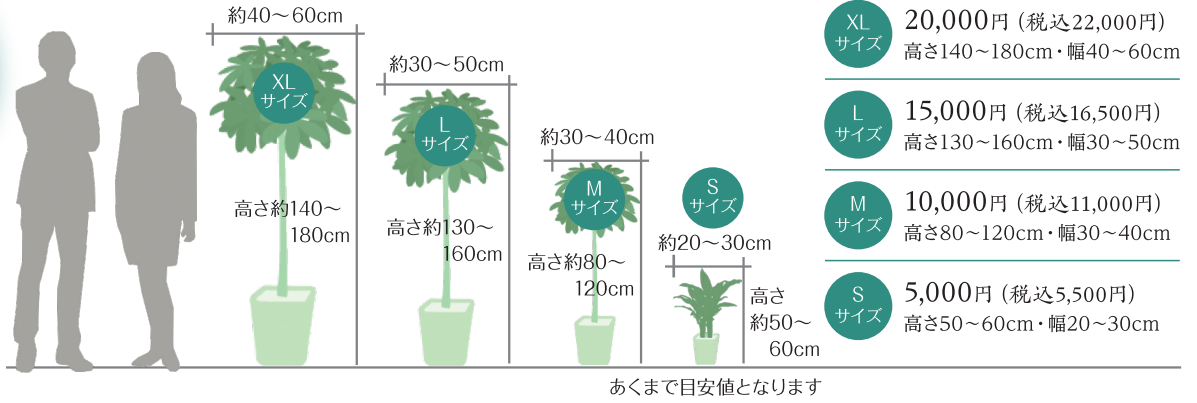

20,000円 (税込22,000円) ~
フレームサイズ:
幅40cm・高さ31cm・奥行5cm

<飾り方例>

S/Mサイズは立てて飾ることもできます。

アーティフィシャル
グリーンフレーム Mサイズ

10,000円 (税込11,000円) ~
フレームサイズ:
幅30cm・高さ21cm・奥行4.5cm

アーティフィシャル
グリーンフレーム Sサイズ

6,000円 (税込6,600円) ~
フレームサイズ:
幅18cm・高さ18cm・奥行4.5cm

壁に掛けた様子

※写真はイメージです。
花材が欠品・廃盤の際は他の花材に
入れ替わることがあります。
※こちらの商品は室内に飾って
お楽しみください。

アーティフィシャル グリーンフレームの ご注文方法

- ご注文方法: 注文書にパソコンで入力の上、メール又はFAXにて弊社へお送り下さい。
- ご注文期日: 受注生産のため、お届け希望日の**7営業日前まで**にご注文下さい。
- お届け方法: 宅配便。
- 配送料: 商品価格に含まれます。但し北海道・中国・四国・九州へは550円 (税込)、
沖縄へは1,100円 (税込) が別途必要となります。
お客様の事情で再配送となる場合の配送料は有料となります。
- 立札・カード等: カードをサービスでお付けいたします。
- 手提げ袋: 1枚あたり550円 (税込)。ご希望の場合は注文書の該当欄に金額をご入力下さい。
手提げ袋を同梱する場合、配送箱が大きくなるため送料差額分を含んだ価格となっております。

観葉植物

いきいきとした緑の葉が
オフィス・お店・お部屋に
潤いをもたらしてくれる癒しのギフト

◆植物のサイズと価格

XLサイズ Lサイズ Mサイズ

◆通年商品 ~オールシーズンお届けいたします~

シュロチク
葉が細く繊細な印象。樹形も美しく様々な空間にマッチします。(XL・Lサイズのみ販売)

ベンジャミン
トピアリー仕立てで黄緑の葉がこんもりと柔らか。育てやすくポピュラーな観葉植物です。

ウンベラータ
大きな葉と自然な樹形が伸びやかな印象。空間をおしゃれに演出してくれます。