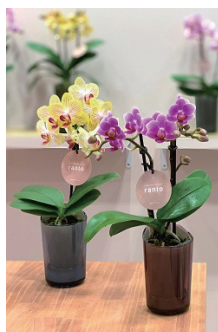

◎この頁の商品の花色は、淡ピンク●、ピンク●、濃ピンク●、黄色系●、白系○からお選びいただけます。

インテリアに適した小さな胡蝶蘭

ラント ranto

ranto (ラント) は、様々なスタイルのインテリアに合わせやすいミディ胡蝶蘭です。茎を針金で誘引せず、支柱を添えてナチュラルに仕立てています。器は、ミディ胡蝶蘭が美しい佇まいでいられるようデザインされたオリジナルポットです。rantoのポットは底面吸水で水の水位が見える仕様になっており、水やりのタイミングや量を知ることができるので管理が簡単です。size25(S)・size30(M)・size35(L)の3サイズをご用意しました。

ranto size25 (S)
1本立ち

3,000円 (税込3,300円)

- ・プラスチック製ポット (直径6cm)
- ・鉢底からの高さ: 約20~25cm
- ・カード添付サービス (名刺サイズ)