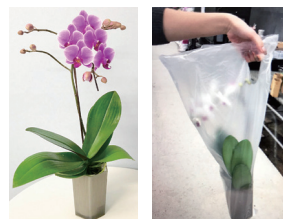

②鉢に巻いてあるセロハンを外します。

③後ろ側の鉢から1鉢ずつ外して下さい。

④取り出した鉢をそれぞれ付属のビニール袋に入れます。

<オプションで、持ち帰り専用の手提げ袋もあります>

お持ち帰り専用 手提げ袋 (1枚入り)

200円 (税込220円)

- ・不織布製
- 5本立ちの場合は5枚 (合計1,100円)、
- 7本立ちの場合は7枚 (合計1,540円)、
- 10本立ちの場合は10枚 (合計2,200円)、
- 必要枚数ご注文下さい。