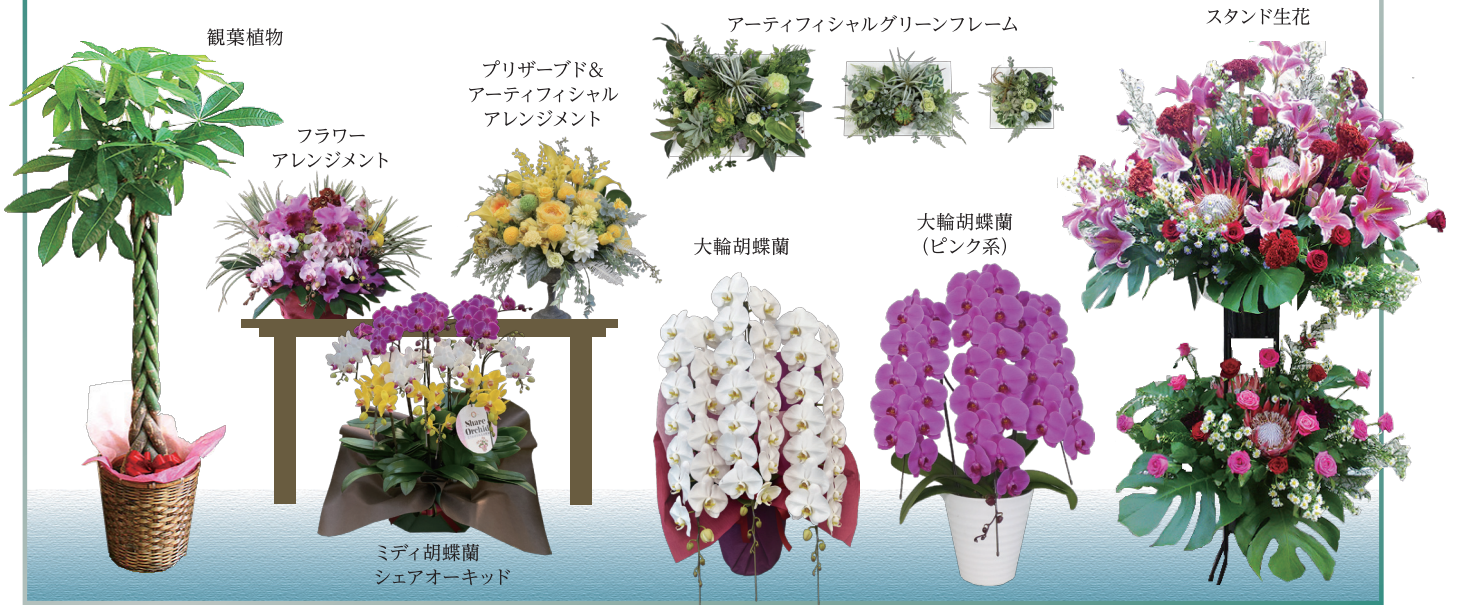

母の日・お誕生日・記念日・退職等のお祝いにはこちら

個人の方へのお祝いには、飾りやすい卓上サイズの商品がおすすめです。
贈られるお相手のご年齢やお好みに合わせてお選び下さい。

お悔み・お供え用にはこちら

白、薄紫、薄ピンク、黄緑など抑えめの色味が好まれます。
お手入れいらずで長持ちするプリザーブドフラワーもおすすめです。

大輪胡蝶蘭・ミディ胡蝶蘭

置き場所

直射日光を避け、明るい室内に置きます。
冬は最低10℃以上で管理しましょう。