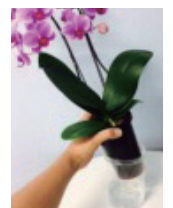

- ・タンブラーポット/プラスチック製 (直径9cm)
- ・鉢底からの高さ: 約35~40cm
- ・カード添付サービス (名刺サイズ)

アクアポット、タンブラースリムは、容器内の水が完全に無くなったら、以下の手順で給水します。

① 内容器を回して外します。

② 底から1/3程度水を入れます。

③ 内容器を戻してしっかり閉めます。

◎この頁の商品の花色は、淡ピンク●、ピンク●、濃ピンク●、黄色系●、白系○からお選びいただけます。