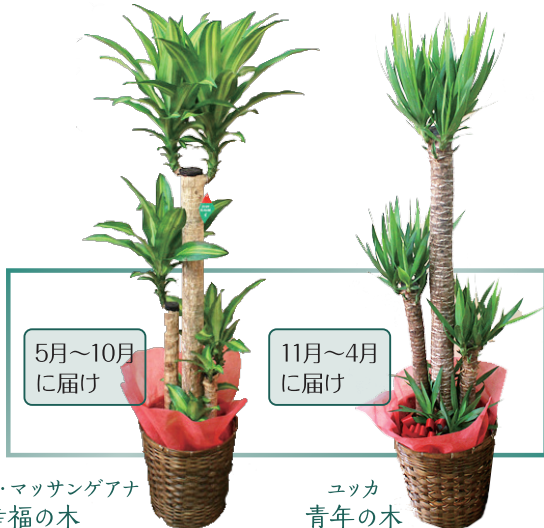

観葉植物

いきいきとした緑の葉が
オフィス・お店・お部屋に
潤いをもたらしてくれる癒しのギフト

◆植物のサイズと価格

XLサイズ Lサイズ Mサイズ

◆通年商品 ~オールシーズンお届けいたします~

シュロチク
葉が細く繊細な印象。樹形も美しく様々な空間にマッチします。(XL・Lサイズのみ販売)

ベンジャミン
トピアリー仕立てで黄緑の葉がこんもりと柔らか。育てやすくポピュラーな観葉植物です。

ウンベラータ
大きな葉と自然な樹形が伸びやかな印象。空間をおしゃれに演出してくれます。

パキラ
編み込み仕立ての幹に大柄な濃い緑の葉。グリーン存在感を感じさせてくれます。

ストレチア オーガスタ
大判の葉は南国リゾートの雰囲気。ラグジュアリーな空間に最適です。

◆季節限定商品

5月~10月に届け

11月~4月に届け

ドラセナ・マッサンゲアナ 幸福の木
ライトグリーンの筋が入る葉が爽やかな人気の品種。

ユッカ 青年の木
直線的なラインの緑の葉が若々しく力強い印象。

◆おすすめセレクト商品