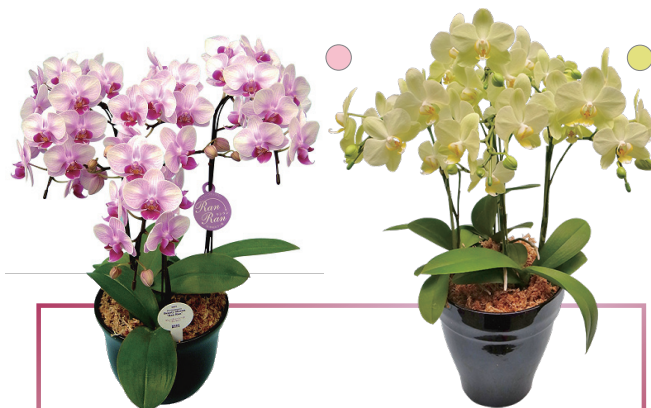

- ・タンブラーポット/プラスチック製 (直径9cm)
- ・鉢底からの高さ: 約35~40cm
- ・カード添付サービス (名刺サイズ)

アクアポット、タンブラースリムは、容器内の水が完全に無くなったら、以下の手順で給水します。

① 内容器を回して外します。

② 底から1/3程度水を入れます。

③ 内容器を戻してしっかり閉めます。

◎この頁の商品の花色は、淡ピンク●、ピンク●、濃ピンク●、黄色系●、白系○からお選びいただけます。

ミディ胡蝶蘭

ミディ胡蝶蘭 5.5号3本立ち ドレスケース入り

8,500円 (税込9,350円)

☆お洒落なBOXに入れてお届けします。

- ・陶器鉢 (直径16.5cm)
- ・鉢底からの高さ: 約55~60cm
- ・カード添付サービス (ハガキサイズ)

ミディ胡蝶蘭 6号3本立ち

10,000円 (税込11,000円)

☆3本立ちでは、最も大きな規格の商品です。