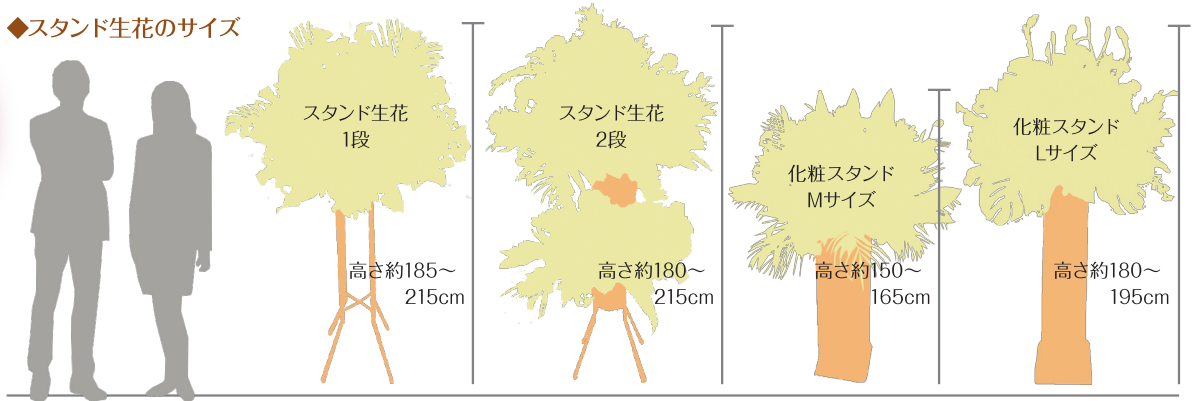

(36輪前後・つぼみを含む)
20,000円 (税込22,000円)

大輪胡蝶蘭7本立ち(白)

(80~100輪前後・つぼみを含む)
80,000円(税込88,000円)

大輪胡蝶蘭10本立ち(白)

(120~140輪前後・つぼみを含む)
100,000円(税込110,000円)

白以外の花色

華やかなピンク系、エレガントなセミアルバ系など、シーンやお贈り先に合わせて、ご希望の花色をお選び下さい。こちらは少量出荷商品のため、手配にお時間を頂くがございます。

立札のイメージ

立札の向き(縦・横)や、お入れする文字は注文書にてご指定下さい。宅配便でのお届けは横向きのみとなります。書体やレイアウトは、文字数によって異なりますのでご了承下さい。

ピンク系

セミアルバ系

立札(縦)

立札(横)

大輪胡蝶蘭のご注文方法

- ご注文方法: 注文書にパソコンで入力の上、メール又はFAXにて弊社へお送り下さい。
- ご注文期日: お届け希望日の3営業日前までにご注文下さい。
7本立ち以上や白以外の花色の商品は、**7営業日前まで**にご注文下さい。
- お届け方法: 専用便(3本立ちは宅配便でもお届けできます。)
- 配送料: 詳しくは、P23「配送料・配送エリア詳細」をご覧ください。
お客様の事情で再配送となる場合の配送料は有料となります。
- 立札・カード等: 立札及びラッピングをサービスでお付けいたします。
- その他: 冬季、寒冷地への配送は承れない場合がございますのでご了承下さい。

アレンジメント

様々なお祝いのシーンを
華やかに彩る
ポリネーム満点のフラワーギフト

◆スタンド生花のサイズ

スタンド生花

スタンド生花1段
(高さ185～215cm)

18,000円
(税込19,800円)～

☆デザイン性の高いアレンジで、質量共にグレードアップ

23,000円
(税込25,300円)～

スタンド生花2段
(高さ180～215cm)

23,000円
(税込25,300円)～

☆花の種類や数をより豪華にグレードアップ

30,000円
(税込33,000円)～

化粧スタンド ～ワンランク豪華に。オシャレな化粧スタンドのシリーズ～

化粧スタンド
Mサイズ
(高さ150～165cm)

25,000円
(税込27,500円)～

化粧スタンド
Lサイズ
(高さ180～195cm)